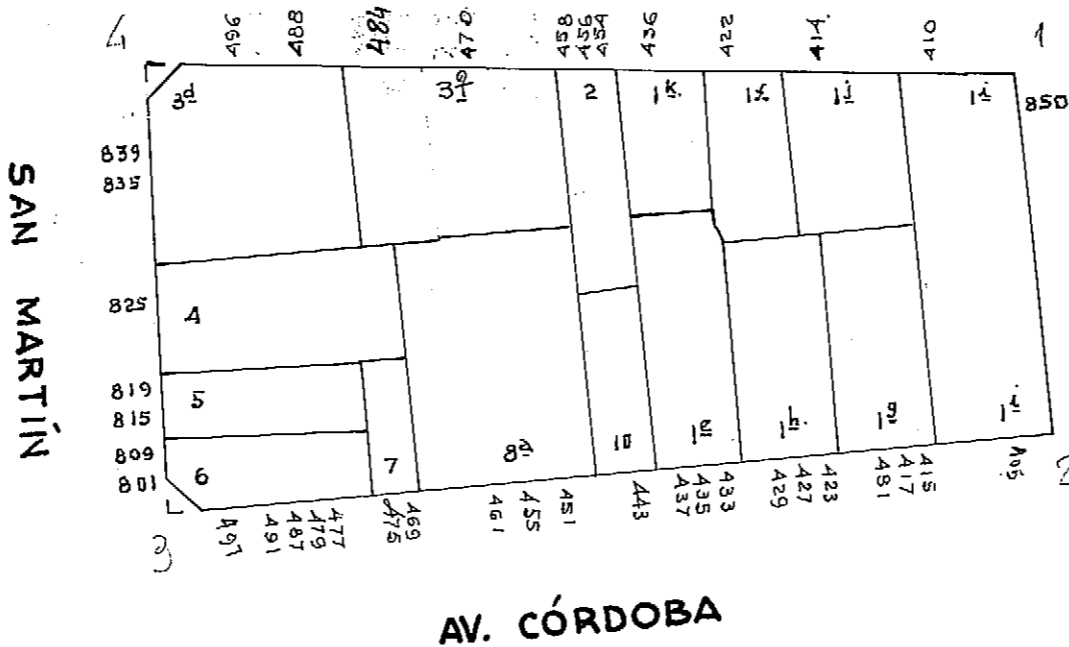

MUNICIPALIDAD DE LA CIUDAD DE BUENOS AIRES

DIRECCION DE CATASTRO

ESCALA 1:1000

PARC. 16

TRES SARGENTOS

RECONQUISTA.

NOMENCLATURA
PARCELARIA

C.20. S. 3.
M.52.

FECHA ENERO 1978

V° B° *[Signature]*

CONSERVACION

8) Carp. 4045-D.F.O.T.-79
Unificación de las parc. 3ª y 3b
en parc. 3ª. Plano M-92-79.
J.C.A. 16-12-1979 *[Signature]*

9) Carp. 22753-D.F.O.C. 1979.
Unificación de las parc. 3ª y 3b en
3ª según el Plano M.765-1979.
[Signature]

10) Carp. 2374-DETO-10/98
Mensura Particular
de la parcela 4
Plano M-293-98
V. 07. SE. *[Signature]*