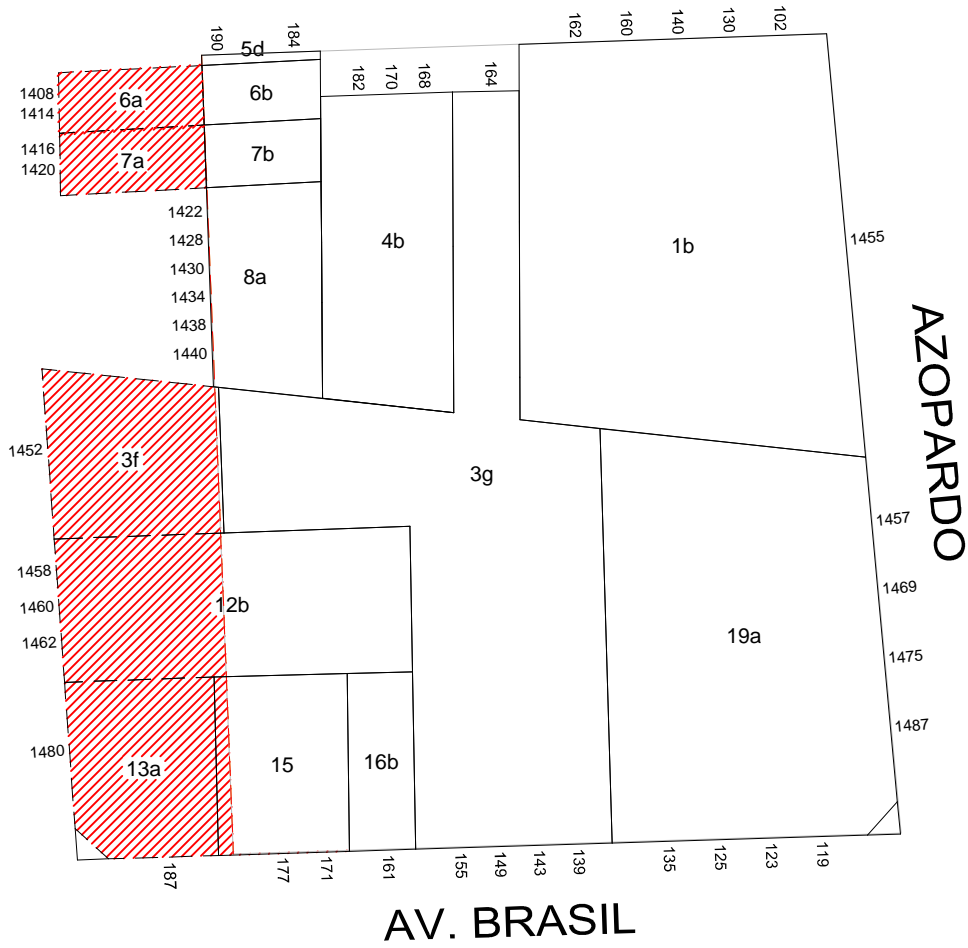

AV. PASEO COLON

GOBIERNO DE LA CIUDAD
AUTONOMA DE BUENOS AIRES
DIRECCION GENERAL DE REGISTRO DE
OBRAS Y CATASTRO

PLANO INDICE

C 4
S 6
M 49

ESCALA: 1:1000

HOJA N: 1 / 2

FECHA DE EMISION
16/12/2025

VERSION: 3

**GOBIERNO DE LA CIUDAD
AUTONOMA DE BUENOS AIRES
DIRECCION GENERAL DE REGISTROS DE
OBRAS Y CATASTRO**

FORMULARIO PLANO INDICE: ANEXO NORMATIVA

Descripción: El Formulario contiene todas las normativas que se han dictado para la presente manzana.

C 4

S 6
M 49

HOJA 2 de 2

NORMATIVA	NÚMERO	BOLETIN	FECHA	DESCRIPCION	ACLARACIONES	ESTADO
Decreto	1436		1946	Afectación por ensanche de Av. Paseo Colón. Prioridad 2 por Ord. 23475-1968	Expediente 121420-1944	
Ordenanza	2971		1946	Afectación por ensanche Av. Juan de Garay	Plano 1374-C-1955	
Decreto	23475		1968	Disponese ensanche en prioridad 1 de Av. Juan de Garay. Plano 676-C-1959	Expediente 76029-1964 y agregados.	
Ordenanza	26498		1971	Suprímase de la lista II prioridad 2 de la ordenanza 23475-1968 el ensanche de la Av. Paseo Colón entre Estados Unidos y Martín García, e inclúyesela en prioridad 1 de la mencionada lista.	Expediente 57772-1971	
Ordenanza	33366	15466	1977	Fijase prioridad 1 al ensanche de Av. Paseo Colón de Carlos Calvo a Av. Martín García.		
Ordenanza	33739	15597	1977	Derógase el ensanche y/o la apertura de la Av. Juan de Garay de la Av. Entre Ríos a Ing. Huergo.		DEROGADA POR ORDENANZA 34675-1978
Ordenanza	34675	15938	1978	Derogase la Ord. 33739-1977 y restablécese la Ord. Del 5/7/1904		